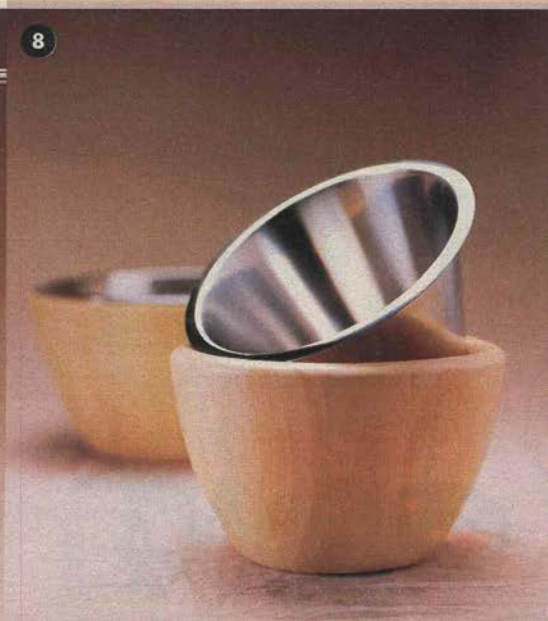

7. Sked 31 cm, nylon **10.-**
Gaffel 32 cm **10.-** Stekspade 33 cm **10.-**

8. Skål 22 cm, klarlackerat trä **100.-** Skål
27 cm **150.-** IDEALISK vispskål, rostfritt stål.
2 l **49.-** 4 l **69.-**

1